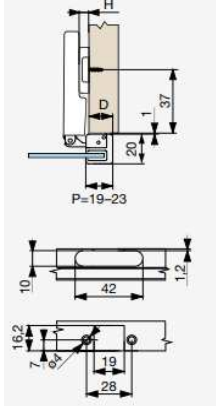

RIEX NC70 ZÁVES NALOŽENÝ PRE HLIČKOVÉ DVIERKA

Kat.č.	Názov	Kód	Cena v € bez DPH	Cena v € s DPH
*	s tlmením H0	F003334	1,46 €	1,76 €
004029	podložka 3D k závesom NC70/NC50 H0	F000043	0,24 €	0,28 €

RIEX NC70 KRYTKA PRE MISKU ZÁVESU

Kat.č.	Názov	Kód	Cena v € bez DPH	Cena v € s DPH
*	krytka pre miskú závesu	F000053	0,04 €	0,05 €

RIEX NC70 KRYTKA PRE RAMENO ZÁVESU

Kat.č.	Názov	Kód	Cena v € bez DPH	Cena v € s DPH
*	krytka pre rameno závesu	F000054	0,02 €	0,03 €