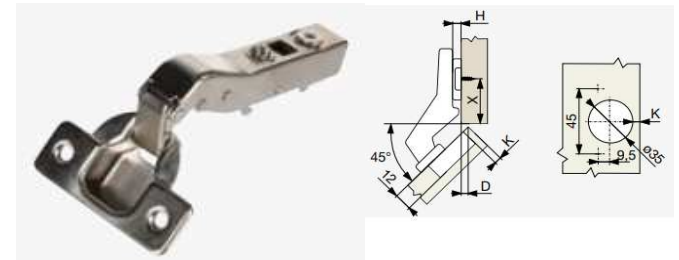

RIEX NC70 ZÁVES 45°

Kat.č.	Názov	Kód	Cena v € bez DPH	Cena v € s DPH
*	s tlmením H0	F000036	1,18 €	1,41 €
*	bezpružinový [Push for open]	F000037	0,41 €	1,01 €
004029	podložka 3D k závesom NC70/NC50 H0	F000043	0,24 €	0,28 €