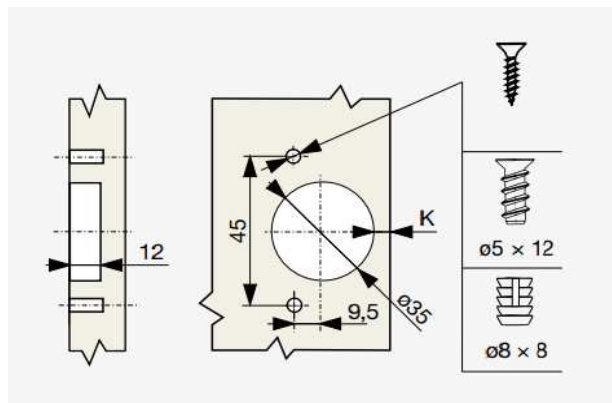

Clip-On

- Systém na pohodlné upevnenie a odstránenie závesu z montážnej podložky
- Nastavenie polohy v jednom kroku

Základné vlastnosti:

- Všetky závesy majú rovnaký rozostup vŕtania

Existujú tri spôsoby pripojenia:

- Skrutky
- Euroskrutky – vyžadujú predvŕtanie
- Hmoždinky – vyžadujú predvŕtanie
- Hodnota K je špecifikovaná pre každý záves v samostatnej tabuľke

**Počet závesov:**

- Pre ukotvenie vyšších dverí sa odporúča použiť viaceré závesy
- Maximálna šírka dverí je 600 mm

**Nastavenie závesu:**

- Všetky závesy sa dajú nastaviť v 3 smeroch
- Použitie excentrickej skrutky v závesoch a pri montáži pre jednoduchšie nastavenie

- Mechanizmus Clip-On
- Plochá konštrukcia excentrickej skrutky (pre modely TOP)
- Dlhý oceľový tmič
- K dispozícii aj s QuickMount riešením
- Široký sortiment závesov