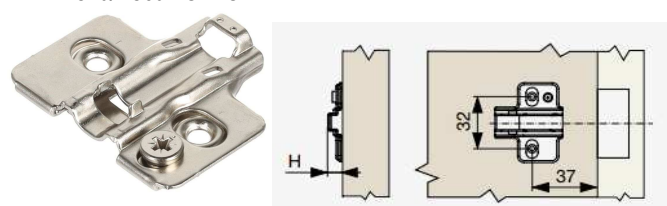

RIEX NC70/NC50 PODLOŽKA H2

Kat.č.	Názov	Kód	Cena v € bez DPH	Cena v € s DPH
004010	podložka 3D k závesom NC70/NC50 H2	F000044	0,25 €	0,30 €

* Tovar na objednávku, dodanie do 24 hodín od objednania.

** Uvedené ceny sú maloobchodné a poskytujeme z nich zľavu, podľa dohodnutých podmienok.