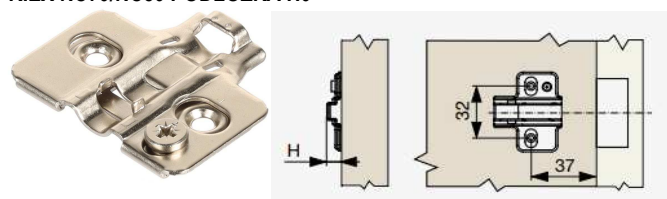

RIEX NC70/NC50 PODLOŽKA H0

Kat.č.	Názov	Kód	Cena v € bez DPH	Cena v € s DPH
004029	podložka 3D k závesom NC70/NC50 H0	F000043	0,24 €	0,28 €