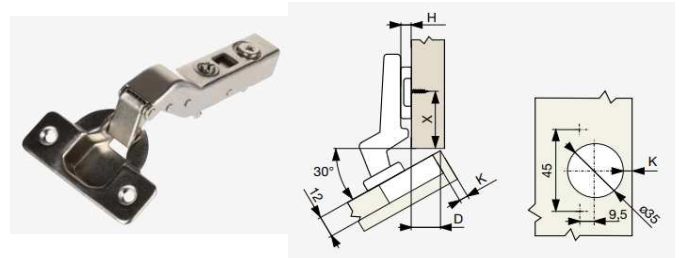

RIEX NC70 ZÁVES 30°

Kat.č.	Názov	Kód	Cena v € bez DPH	Cena v € s DPH
*	s tlmením H0	F000034	1,18 €	1,41 €
*	bezpružinový [Push for open]	F000035	0,84 €	1,01 €
004029	podložka 3D k závesom NC70/NC50 H0	F000043	0,24 €	0,28 €