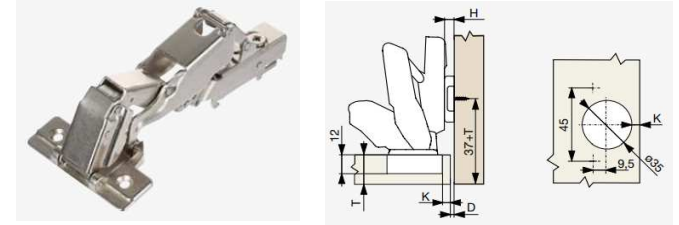

RIEX NC70 ZÁVES 165° VLOŽENÝ

Kat.č.	Názov	Kód	Cena v € bez DPH	Cena v € s DPH
*	s tlmením H2	F000032	2,53 €	3,04 €
*	bezpružinový [Push for open]	F000033	2,20 €	2,64 €
004010	podložka 3D k závesom NC70/NC50 H2	F000044	0,25 €	0,30 €