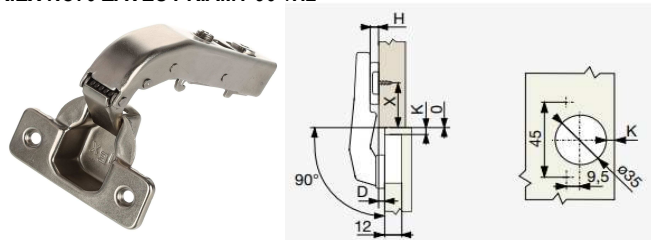

RIEX NC70 ZÁVES PRIAMÝ 90°/H2

Kat.č.	Názov	Kód	Cena v € bez DPH	Cena v € s DPH
004009	záves NC70 priamý +90° s tlmením H2	F000038	1,21 €	1,45 €
*	priamý bezpružinový [Push for open]	F000039	0,84 €	1,01 €
004010	podložka 3D k závesom NC70/NC50 H2	F000044	0,25 €	0,30 €