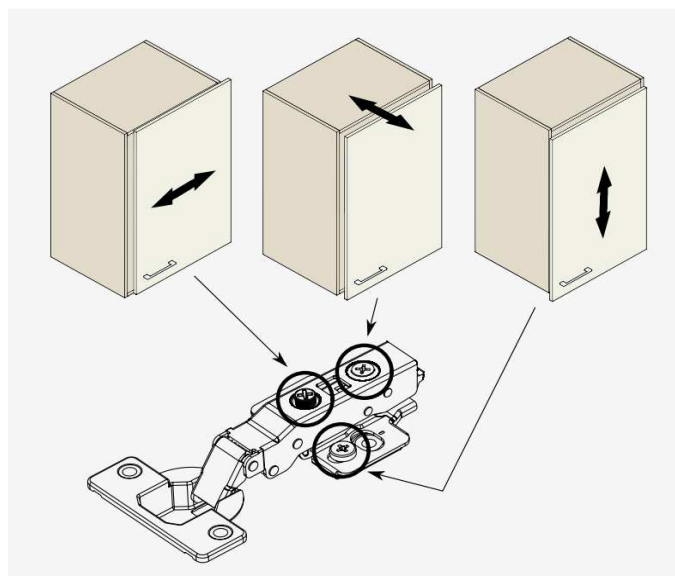

Clip-On

- Systém na pohodlné upevnenie a odstránenie závesu z montážnej podložky
- Nastavenie polohy v jednom kroku

Základné vlastnosti:

- Všetky závesy majú rovnaký rozostup vŕtania

Existujú tri spôsoby pripojenia:

- Skrutky
- Euroskrutky – vyžadujú predvŕtanie
- Hmoždinky – vyžadujú predvŕtanie
- Hodnota K je špecifikovaná pre každý záves v samostatnej tabuľke

**Počet závesov:**

- Pre ukotvenie vyšších dverí sa odporúča použiť viaceré závesy
- Maximálna šírka dverí je 600 mm

**Nastavenie závesu:**

- Všetky závesy sa dajú nastaviť v 3 smeroch
- Použitie excentrickej skrutky v závesoch a pri montáži pre jednoduchšie nastavenie

- Mechanizmus Clip-On
- Plochá konštrukcia excentrickej skrutky (pre modely TOP)
- Dlhý oceľový tmič
- K dispozícii aj s QuickMount riešením
- Široký sortiment závesov