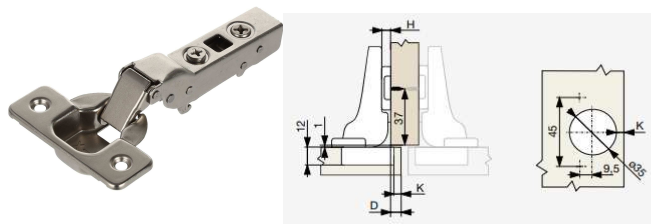

Clip-On

- Systém na pohodlné upevnenie a odstránenie závesu z montážnej podložky
- Nastavenie polohy v jednom kroku

Základné vlastnosti:

- Všetky závesy majú rovnaký rozostup vŕtania

Existujú tri spôsoby pripojenia:

**Nastavenie závesu:**

- Všetky závesy sa dajú nastaviť v 3 smeroch
- Použitie excentrickej skrutky v závesoch a pri montáži pre jednoduchšie nastavenie

- Mechanizmus Clip-On
- Plochá konštrukcia excentrickej skrutky (pre modely TOP)
- Dlhý oceľový tmič
- K dispozícii aj s QuickMount riešením
- Široký sortiment závesov

* Tovar na objednávku, dodanie do 24 hodín od objednania.

ZÁVESY RIEX

NC 70

RIEX NC70 ZÁVES NALOŽENÝ/H0

Kat.č.	Názov	Kód	Cena v € bez DPH	Cena v € s DPH
004028	záves NC70 naložený s tlmením H0	F000001	1,12 €	1,34 €
004049	záves NC70 naložený bez tlmenia H0	F000006	0,80 €	0,96 €
*	naložený bezpružinový [Push for open]	F000007	0,80 €	0,95 €
004029	podložka 3D k závesom NC70/NC50 H0	F000043	0,24 €	0,28 €

RIEX NC70 ZÁVES POLONALOŽENÝ/H0

Kat.č.	Názov	Kód	Cena v € bez DPH	Cena v € s DPH
004030	záves NC70 polonaložený s tlmením H0	F000008	1,12 €	1,34 €
004062	záves NC70 polonaložený bez tlmenia H0	F000009	0,80 €	0,96 €
*	polonaložený bezpružinový [Push for open]	F000010	0,80 €	0,95 €
004029	podložka 3D k závesom NC70/NC50 H0	F000043	0,24 €	0,28 €