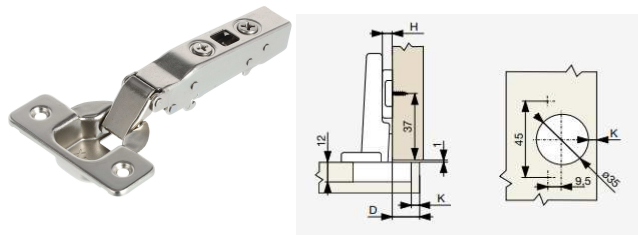

ZÁVESY RIEX

NC 70

RIEX NC70 ZÁVES NALOŽENÝ/H0

Kat.č.	Názov	Kód	Cena v € bez DPH	Cena v € s DPH
004028	záves NC70 naložený s tlmením H0	F000001	1,12 €	1,34 €
004049	záves NC70 naložený bez tlmenia H0	F000006	0,80 €	0,96 €
*	naložený bezpružinový [Push for open]	F000007	0,80 €	0,95 €
004029	podložka 3D k závesom NC70/NC50 H0	F000043	0,24 €	0,28 €