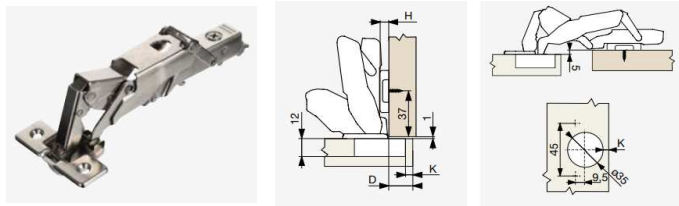

ZÁVESY RIEX

NC 70

RIEX NC70 ZÁVES 155°NALOŽENÝ S NULOVÝM PRESAHOM /H0

Kat.č.	Názov	Kód	Cena v € bez DPH	Cena v € s DPH
*	s tlmením H0	F000027	3,07 €	3,68 €
*	bezpružinový [Push for open]	F000029	2,71 €	3,25 €
004029	podložka 3D k závesom NC70/NC50 H0	F000043	0,24 €	0,28 €