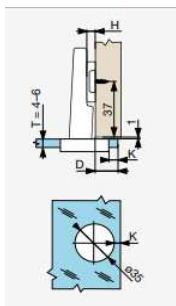

ZÁVESY RIEX

NC 70

RIEX NC70 ZÁVES NALOŽENÝ PRE SKLENENÉ DVIERKA

Kat.č.	Názov	Kód	Cena v € bez DPH	Cena v € s DPH
*	s tlmením H0	F000143	1,43 €	1,72 €
004029	podložka 3D k závesom NC70/NC50 H0	F000043	0,24 €	0,28 €