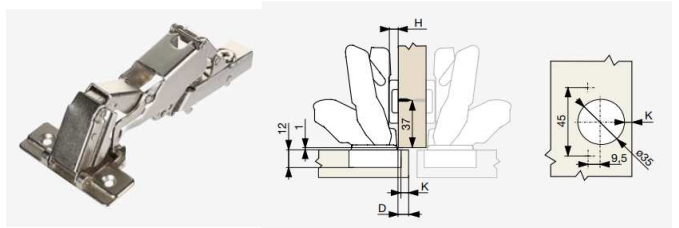

RIEX NC70 ZÁVES 165° POLONALOŽENÝ

Kat.č.	Názov	Kód	Cena v € bez DPH	Cena v € s DPH
*	s tlmením H0	F000030	2,53 €	3,04 €
*	bezpružinový [Push for open]	F000031	2,20 €	2,64 €
004029	podložka 3D k závesom NC70/NC50 H0	F000043	0,24 €	0,28 €