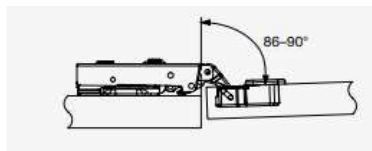

RIEX NC70 OBMEDZOVAČ UHLA PRE ZÁVESY

Kat.č.	Názov	Kód	Cena v € bez DPH	Cena v € s DPH
*	obmedzovač uhla otvorenia pre závesy	F003063	0,02 €	0,03 €

* Tovar na objednávku, dodanie do 24 hodín od objednania.

** Uvedené ceny sú maloobchodné a poskytujeme z nich zľavu, podľa dohodnutých podmienok.