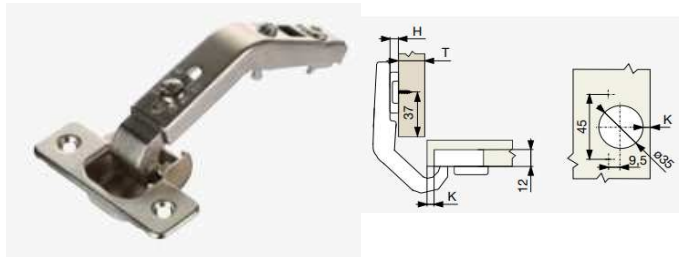

RIEX NC70 ZÁVES 135°

Kat.č.	Názov	Kód	Cena v € bez DPH	Cena v € s DPH
*	bez tlmenia H0	F000040	0,68 €	0,82 €
004029	podložka 3D k závesom NC70/NC50 H0	F000043	0,24 €	0,28 €

* Tovar na objednávku, dodanie do 24 hodín od objednania.

** Uvedené ceny sú maloobchodné a poskytujeme z nich zľavu, podľa dohodnutých podmienok.