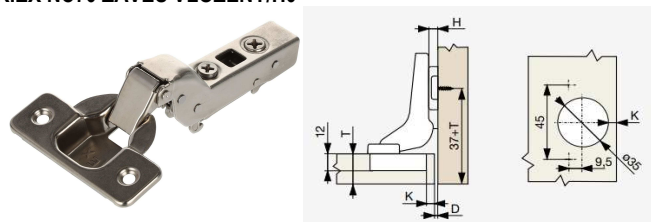

RIEX NC70 ZÁVES VLOŽENÝ/H0

Kat.č.	Názov	Kód	Cena v € bez DPH	Cena v € s DPH
004031	záves NC70 vložený s tlmením H0	F000011	1,12 €	1,34 €
*	záves NC70 vložený bez tlmenia H0	F000012	0,80 €	0,96 €
*	vložený bezpružinový [Push for open]	F000013	0,80 €	0,95 €
004029	podložka 3D k závesom NC70/NC50 H0	F000043	0,24 €	0,28 €