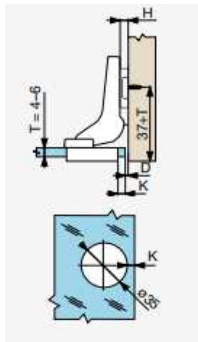

RIEX NC70 ZÁVES VLOŽENÝ PRE SKLENENÉ DVIERKA

Kat.č.	Názov	Kód	Cena v € bez DPH	Cena v € s DPH
*	s tlmením H0	F000145	1,43 €	1,72 €
004029	podložka 3D k závesom NC70/NC50 H0	F000043	0,24 €	0,28 €