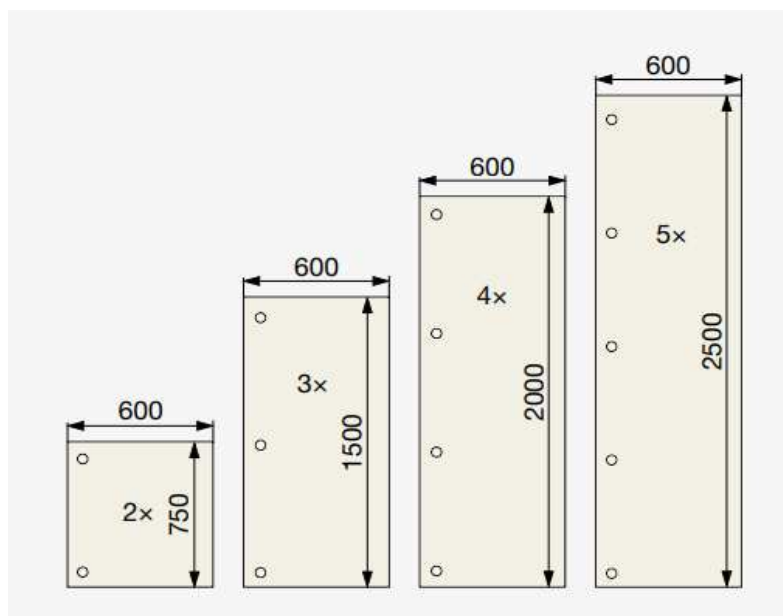

- Skrutky
- Euroskrutky – vyžadujú predvŕtanie
- Hmoždinky – vyžadujú predvŕtanie
- Hodnota K je špecifikovaná pre každý záves v samostatnej tabuľke

**Počet závesov:**

- Pre ukotvenie vyšších dverí sa odporúča použiť viaceré závesy
- Maximálna šírka dverí je 600 mm

**Nastavenie závesu:**

- Všetky závesy sa dajú nastaviť v 3 smeroch
- Použitie excentrickej skrutky v závesoch a pri montáži pre jednoduchšie nastavenie

- Mechanizmus Clip-On
- Plochá konštrukcia excentrickej skrutky (pre modely TOP)
- Dlhý oceľový tmič
- K dispozícii aj s QuickMount riešením
- Široký sortiment závesov